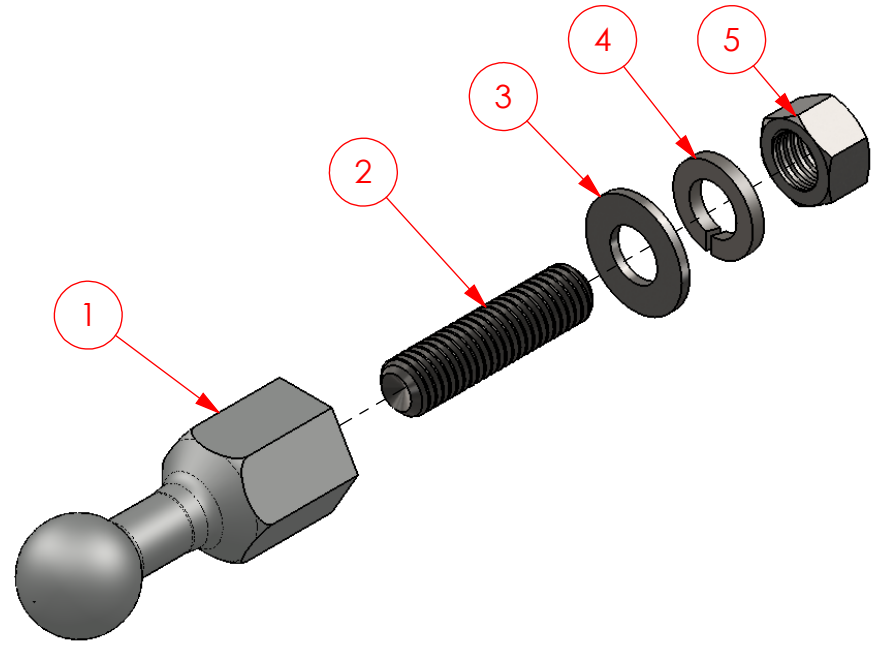

ITEM	DESCRIPTION	MATERIAL	QTY
1	GROUND BALL STUD 25MM	COPPER C110-EP	1
2	SET SCREW 1/2-13 X 2" LENGTH	STAINLESS STEEL	1
3	1/2" FLAT WASHER	STAINLESS STEEL	1
4	1/2" LOCK WASHER	STAINLESS STEEL	1
5	1/2"-13 HEX. NUT	STAINLESS STEEL	1

NUMERO DE PIÈCE	NUMERO PRODUIT	(A)
F611504	HC-30029	-
F612665	HC-30029-0,5	0,50
F612666	HC-30029-1	1,00
F616013	HC-30029-1,25	1,25
F611505	HC-30029-1,5	1,50
F611506	HC-30029-2	2,00
F611507	HC-30029-2,5	2,50
F614644	HC-30029-3	3,00
F615608	HC-30029-3,5	3,50
F616103	HC-30029-4	4,00
F612667	HC-30029-4,5	4,50
F616110	HC-30029-4,75	4,75