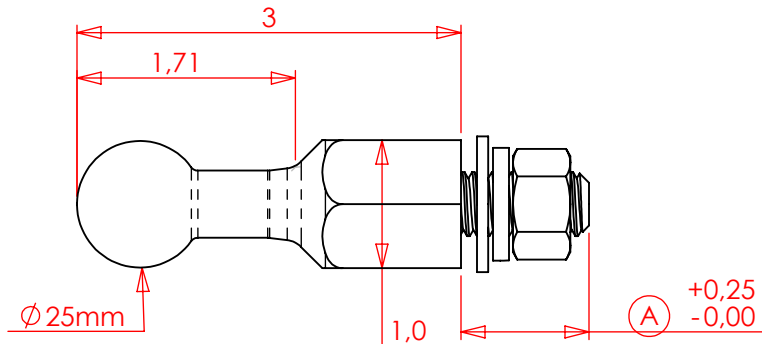

ITEM	DESCRIPTION	MATERIAL	QTY
1	GROUND BALL STUD 25MM	COPPER C110-EP	1
2	SET SCREW 1/2-13 X 2" LENGTH	STAINLESS STEEL	1
3	1/2" FLAT WASHER	STAINLESS STEEL	1
4	1/2" LOCK WASHER	STAINLESS STEEL	1
5	1/2"-13 HEX. NUT	STAINLESS STEEL	1

NUMERO DE PIÈCE	NUMERO PRODUIT	(A)
F611504	HC-30029	-
F612665	HC-30029-0,5	0,50
F612666	HC-30029-1	1,00
F616013	HC-30029-1,25	1,25
F611505	HC-30029-1,5	1,50
F611506	HC-30029-2	2,00
F611507	HC-30029-2,5	2,50
F614644	HC-30029-3	3,00
F615608	HC-30029-3,5	3,50
F616103	HC-30029-4	4,00
F612667	HC-30029-4,5	4,50
F616110	HC-30029-4,75	4,75